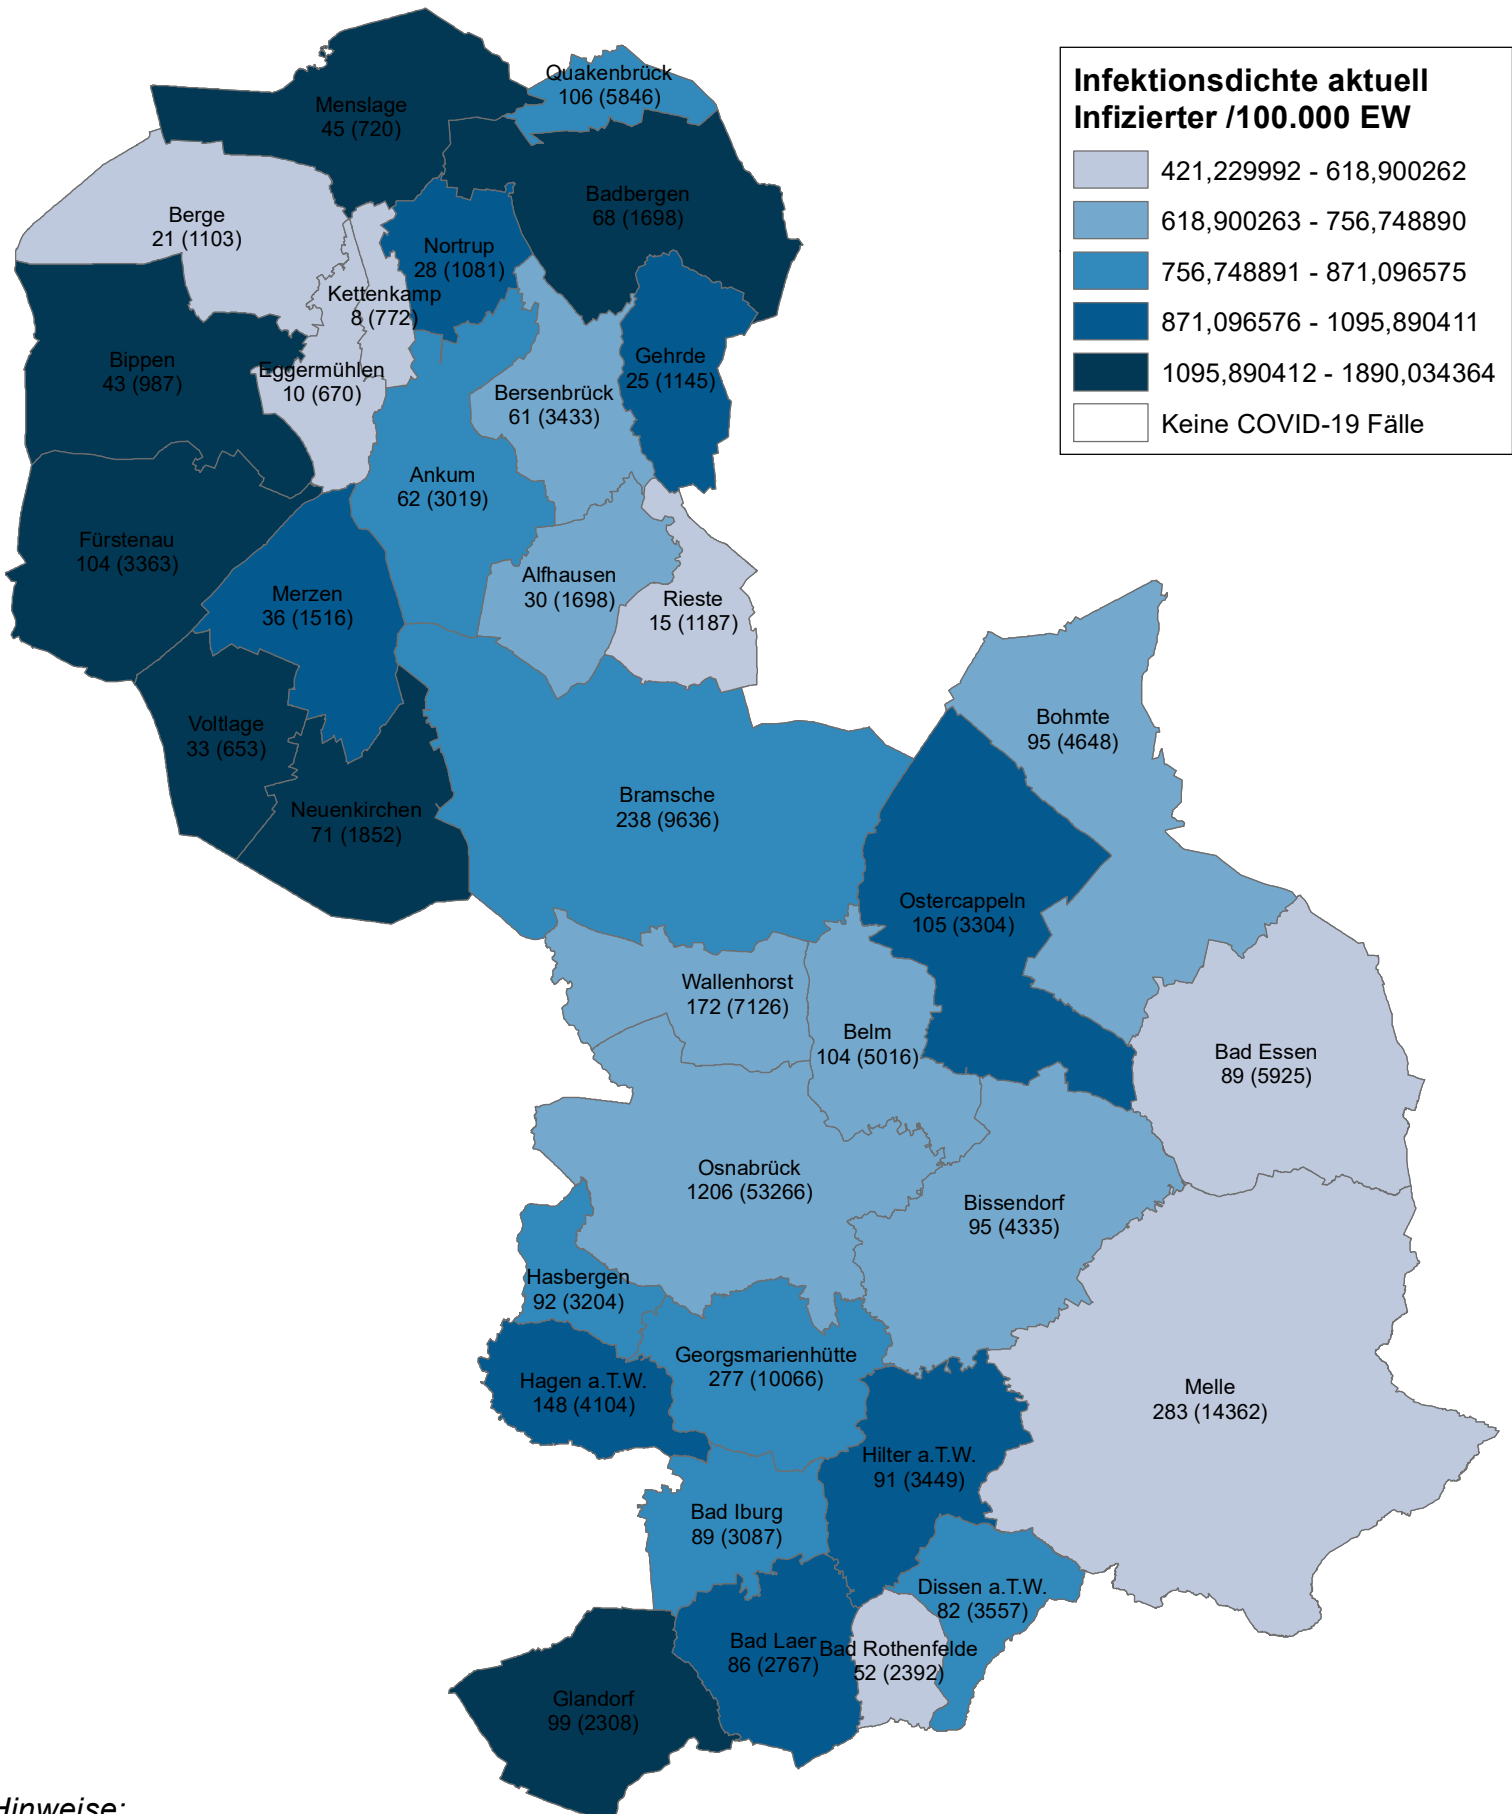

Tagesaktuelles Infektionsgeschehen in Landkreis und Stadt Osnabrück

Stand: Datum: 11.05.2022 Uhrzeit: 08:30

OSNABRÜCK

DIE | FRIEDENSSTADT

Hinweise:

- Städte/Gemeinden mit Angabe der Gesamtzahl aktuell laborbestätigt infizierter COVID-19 Fälle (in Klammern: Gesamtzahl laborbestätigt infizierter Personen seit Ausbruchsbeginn)
- Wohnsitz der Erkrankten muss nicht deckungsgleich mit Infektionsort sein